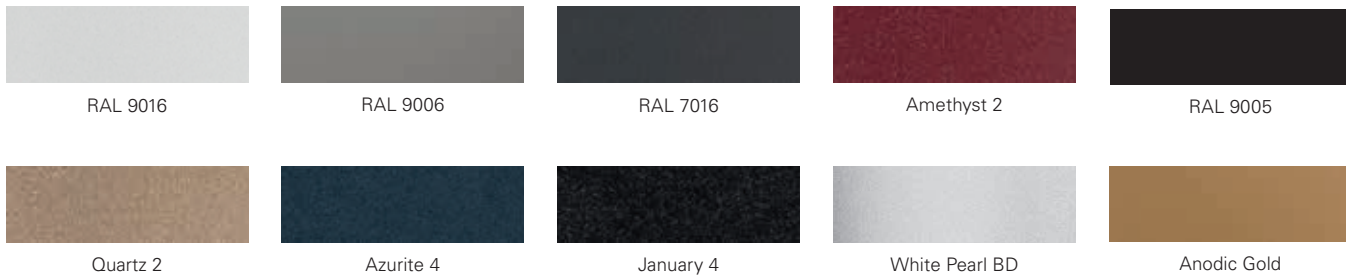

ZAPROJEKTUJ SWÓJ DŹWIG

Cibes C1 Pure oferuje swobodę łączenia elementów dźwigu (sufit, panele, panel sterujący) w różnych kolorach.

KOLORY