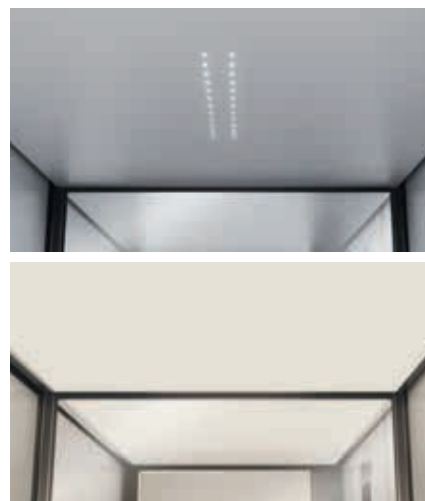

OŚWIETLENIE LED

Energooszczędne i trwałe oświetlenie