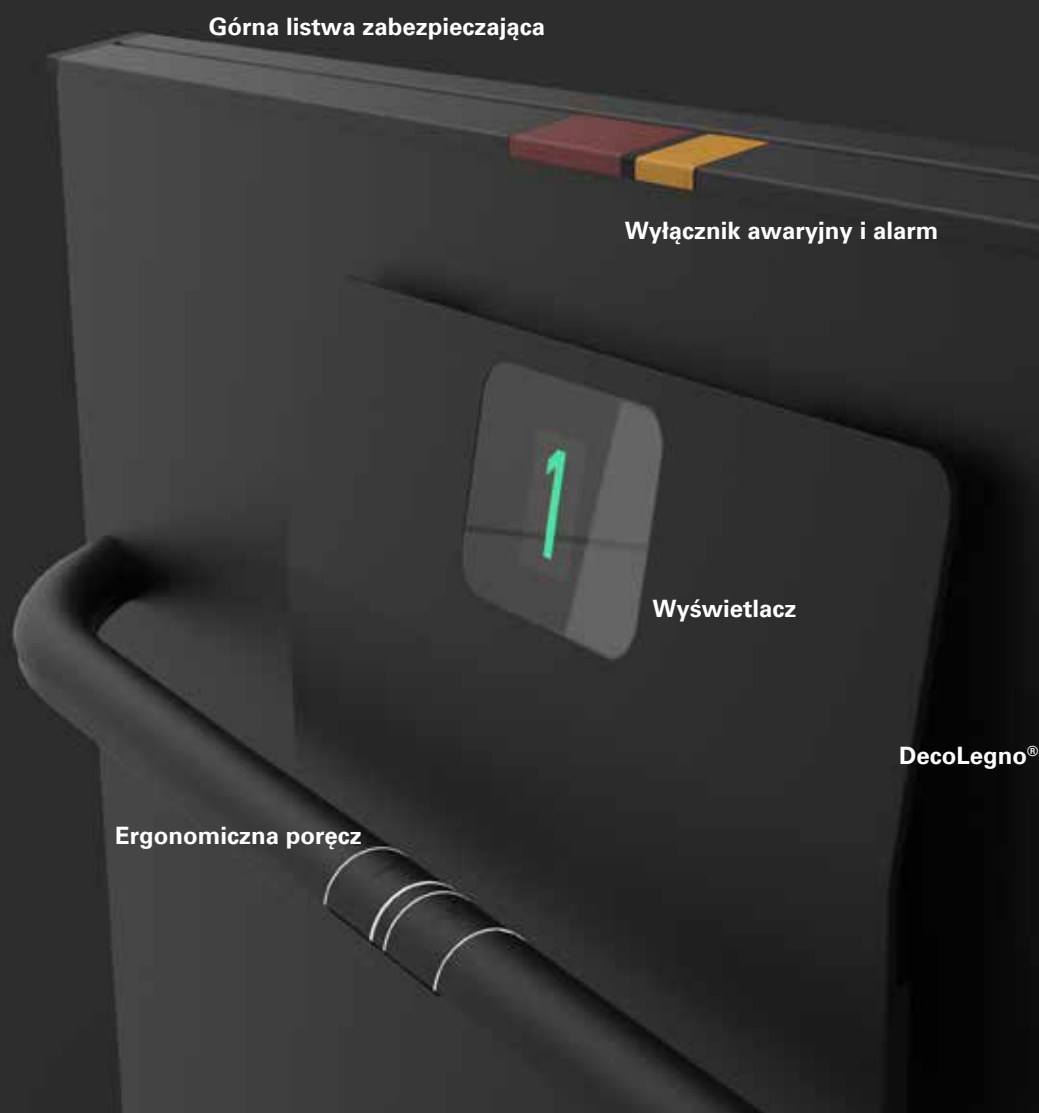

WZBOGAĆ SWÓJ DOM

Kto raz skorzystał z domowej windy, nie wyobraża sobie życia bez niej. Winda ułatwia wykonywanie codziennych obowiązków, takich jak sprzątanie i pranie, a także otwiera dom na Twoich najbliższych — niezależnie od ich wieku i sprawności. Ponadto sprawia, że dom jest gotowy na złotą jesień jego mieszkańców oraz zwiększa wartość nieruchomości.

- 
- ✔ Wszystkie szklane elementy wind Cibes są wykonane z wysokiej jakości laminowanego i hartowanego szkła bezpiecznego, które spełnia wymogi norm europejskich EN 14449 oraz EN 12150.

Szyb i drzwi w kolorze Oxide 3, przedni panel platformy w kolorze Oxide 3, tylny panel platformy wykończony szarą wełną, poręcz i górna listwa wykonane z naturalnego anodowanego aluminium, podłóże antypoślizgowe Forbo Surestep Material Quartz Stone.